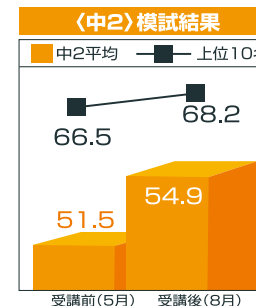

数学: 数学センター対策講座 数I・A
・出題パターンの傾向と対策
数学センター対策講座 数II・B
・出題パターンの傾向と対策

国語: 現代文入試対策講座
・出題パターンの傾向と対策
古典入試対策講座
・出題パターンの傾向と対策

受講費(消費税込)	1講座につき
高校1年生	8,400円
高校2年生	8,400円
高校3年生	9,450円

- 講義時間はすべて100分です。
- 受講費はすべてテキスト費込みです。
- 各講座定員になり次第締切とさせていただきます。
- 講座の取り方により空き時間ができますので、自習室をご利用下さい。
- 講義教室は講座によって決まっています。詳しくはお問い合わせください。
- 詳しい日程・内容のお問合せは塾の方までお電話下さい。

今年度の夏期集中講習の成果

今年度も7・8月に夏期集中講習を行いました。受講していただいた生徒の皆さん、暑い中大変だったと思いますが、苦労した分成績も大変向上しましたね。地域の皆様、我々の塾生の素晴らしい成績をぜひご覧下さい。

平成25年度 2学期中間考査の結果

学校平均点というのは他の塾に通われているお子様の点数も入っています。その中で、下の表のように、第一英数塾の塾生は各中学校の定期考査で素晴らしい成績を修めております。

学年	中学1年生		中学2年生		中学3年生	
	英語	数学	英語	数学	英語	数学
塾生平均	84.8	77.5	77.5	76.3	83.5	80.0
学校平均	74.0	62.6	59.6	54.2	74.7	65.1

〔模試の偏差値の推移〕

特に、受験生の中学3年生は夏期講習受講生の大部分が5科目での成績がUPしました!

第一英数塾生の在籍している学校

- 1 小学校 第一小学校・西山小学校・逆瀬台小学校・良元小学校・仁川小学校・末成小学校・高司小学校・末広小学校・光明小学校・宝塚小学校・安倉小学校・売布小学校・安倉北小学校・長尾小学校・中山桜台小学校 等
- 2 中学校 宝塚中学校・光が丘中学校・第一中学校・高司中学校・塩瀬中学校・御殿山中学校・安倉中学校・長尾中学校・中山五月台中学校・山手台中学校 等
- 3 高校 宝塚北高校(GSコース含む)・宝塚西高校(国際教養コース含む)・宝塚高校・宝塚東高校・国際高校・市立西宮高校(GSコース)・県立西宮高校(単位制) 葦合高校・伊丹北総合学科・尼崎稲園高校・三田祥雲館・西宮今津総合学科・報徳学園 等