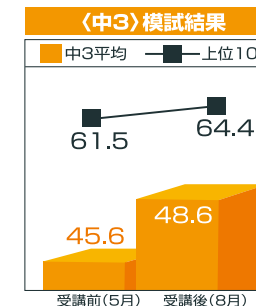

数学: 数学センター対策講座 数I・A
・出題パターンの傾向と対策
数学センター対策講座 数II・B
・出題パターンの傾向と対策

国語: 現代文入試対策講座
・出題パターンの傾向と対策
古典入試対策講座
・出題パターンの傾向と対策

受講費(消費税込)	1講座につき
高校1年生	8,400円
高校2年生	8,400円
高校3年生	9,450円

- 講義時間はすべて100分です。
- 受講費はすべてテキスト費込みです。
- 各講座定員になり次第締切とさせていただきます。
- 講座の取り方により空き時間ができますので、自習室をご利用下さい。
- 講義教室は講座によって決まっています。詳しくはお問い合わせください。
- 詳しい日程・内容のお問合せは塾の方までお電話下さい。

今年度の夏期集中講習の成果

今年度も7・8月に夏期集中講習を行いました。受講していただいた生徒の皆さん、暑い中大変だったと思いますが、苦労した分成績も大変向上しましたね。地域の皆様、我々の塾生の素晴らしい成績をぜひご覧下さい。

平成25年度 2学期中間考査の結果

学校平均点というのは他の塾に通われているお子様の点数も入っています。その中で、下の表のように、第一英数塾の塾生は各中学校の定期考査で素晴らしい成績を修めております。

学年	中学1年生		中学2年生		中学3年生	
	英語	数学	英語	数学	英語	数学
塾生平均	84.8	77.5	77.5	76.3	83.5	80.0
学校平均	74.0	62.6	59.6	54.2	74.7	65.1

〔模試の偏差値の推移〕

特に、受験生の中学3年生は夏期講習受講生の大部分が5科目での成績がUPしました!

第一英数塾生の在籍している学校

- 1 小学校 第一小学校・西山小学校・逆瀬台小学校・良元小学校・仁川小学校・末成小学校・高司小学校・末広小学校・光明小学校・宝塚小学校・安倉小学校・売布小学校・安倉北小学校・長尾小学校・中山桜台小学校 等
- 2 中学校 宝塚中学校・光が丘中学校・第一中学校・高司中学校・塩瀬中学校・御殿山中学校・安倉中学校・長尾中学校・中山五月台中学校・山手台中学校 等
- 3 高校 宝塚北高校(GSコース含む)・宝塚西高校(国際教養コース含む)・宝塚高校・宝塚東高校・国際高校・市立西宮高校(GSコース)・県立西宮高校(単位制) 葦合高校・伊丹北総合学科・尼崎稲園高校・三田祥雲館・西宮今津総合学科・報徳学園 等