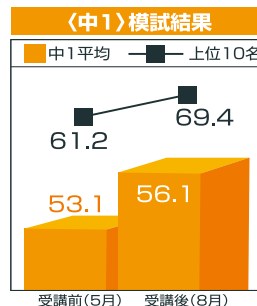

数学: 数学センター対策講座 数I・A
・出題パターンの傾向と対策
数学センター対策講座 数II・B
・出題パターンの傾向と対策

国語: 現代文入試対策講座
・出題パターンの傾向と対策
古典入試対策講座
・出題パターンの傾向と対策

受講費(消費税込)	1講座につき
高校1年生	8,400円
高校2年生	8,400円
高校3年生	9,450円

- 講義時間はすべて100分です。
- 受講費はすべてテキスト費込みです。
- 各講座定員になり次第締切とさせていただきます。
- 講座の取り方により空き時間ができますので、自習室をご利用下さい。
- 講義教室は講座によって決まっています。詳しくはお問い合わせください。
- 詳しい日程・内容のお問合せは塾の方までお電話下さい。

今年度の夏期集中講習の成果

今年度も7・8月に夏期集中講習を行いました。受講していただいた生徒の皆さん、暑い中大変だったと思いますが、苦労した分成績も大変向上しましたね。地域の皆様、我々の塾生の素晴らしい成績をぜひご覧下さい。

平成25年度 2学期中間考査の結果

学校平均点というのは他の塾に通われているお子様の点数も入っています。その中で、下の表のように、第一英数塾の塾生は各中学校の定期考査で素晴らしい成績を修めております。

学年	中学1年生		中学2年生		中学3年生	
	英語	数学	英語	数学	英語	数学
塾生平均	84.8	77.5	77.5	76.3	83.5	80.0
学校平均	74.0	62.6	59.6	54.2	74.7	65.1

〔模試の偏差値の推移〕

特に、受験生の中学3年生は夏期講習受講生の大部分が5科目での成績がUPしました!

第一英数塾生の在籍している学校

- 1 小学校 第一小学校・西山小学校・逆瀬台小学校・良元小学校・仁川小学校・末成小学校・高司小学校・末広小学校・光明小学校・宝塚小学校・安倉小学校・売布小学校・安倉北小学校・長尾小学校・中山桜台小学校 等
- 2 中学校 宝塚中学校・光が丘中学校・第一中学校・高司中学校・塩瀬中学校・御殿山中学校・安倉中学校・長尾中学校・中山五月台中学校・山手台中学校 等
- 3 高校 宝塚北高校(GSコース含む)・宝塚西高校(国際教養コース含む)・宝塚高校・宝塚東高校・国際高校・市立西宮高校(GSコース)・県立西宮高校(単位制) 葦合高校・伊丹北総合学科・尼崎稲園高校・三田祥雲館・西宮今津総合学科・報徳学園 等