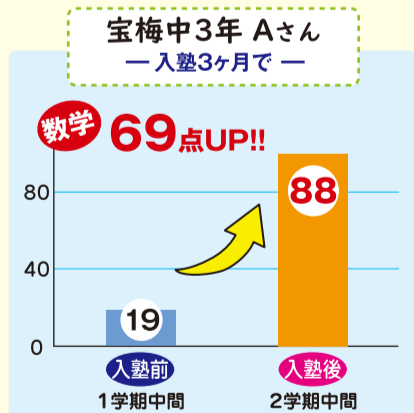

※1/6には冬期集中講座の総仕上げとして、兵庫県公立高校入試の出題形式に沿って出題される模擬試験を受験することも可能です。(受験料3,300円)

高等部 冬期集中講習

高1 高2 高3 万全の受験対策!! *開講講座12/22~1/7
(講義回数は1講座につき4回)

【高校1年生】
英語 ◆英語標準講座(逆瀬川・小林・南口・中山・安倉)
英文法の発展的内容と長文読解の基礎
◆英語基礎講座(逆瀬川・南口)
これまでの英文法内容の復習
数学 ◆数学標準講座:数Ⅱ式と証明(逆瀬川・南口・安倉)
数Ⅱ式と証明の講義・演習
◆数学標準講座:数Ⅰデータの分析(小林・南口・中山)
数Ⅰデータの分析の講義・演習
◆数学基礎講座:数Ⅰデータの分析(逆瀬川・南口)
数Ⅰデータの分析の講義・演習
受講料 1講座 9,000円+消費税(4回)

【高校2年生】
英語 ◆英語標準講座(逆瀬川・小林・南口・中山)
長文読解問題の解法
◆英語基礎講座(南口・中山)
英文法内容の基礎
数学 ◆理系数学講座:数Ⅲ(逆瀬川・南口・中山)
数Ⅲの講義・演習
◆文系数学講座:数Ⅱ微分積分(逆瀬川・南口・中山)
数Ⅱ微分積分の講義・演習
◆数学基礎講座:微分(中山)
数Ⅱ微分の講義・演習
国語 ◆現代文受験入門講座(中山)
現代文読解のためのルール
受講料 1講座 9,000円+消費税(4回)

【高校3年生】
英語 ◆英語センター対策講座(逆瀬川・南口・中山)
センター試験問題の講義・演習
◆英語難関私大対策講座(逆瀬川・南口・中山)
関関同立レベルの入試問題の講義・演習
数学 ◆数学センター対策講座 数ⅠA(中山)
センター試験数ⅠAの講義・演習
◆数学センター対策講座 数ⅠB(中山)
センター試験数ⅠBの講義・演習
◆数学センター対策講座 数ⅠA+ⅠB(逆瀬川・南口)
センター試験数ⅠA+ⅠBの講義・演習
◆理系二次対策講座(逆瀬川・南口・中山)
理系数学の二次試験対策
国語 ◆国語入試対策講座(逆瀬川・南口・中山)
入試現代文の論理パターン
受講料 1講座 10,000円+消費税(4回)

2019年度 冬期集中講習 受講申込書

学校名	高校 中学校 小学校	年	※受講講座をお書き下さい。
氏名			
住所			
電話	( ) -		

※内容・レベルなど詳しくはお問い合わせ下さい。
※12/17(火)締切です。お早めにお電話にてお申込み下さい。(13:30以降)
キトリ

- ●講義時間は全て100分です。
- ●受講料は全てテキスト費込みです。
- ●各講座定員になり次第締切とさせていただきます。
- ●講座の取り方により空き時間ができますので自習室をご利用下さい。
- ●講義教室は講座によって決まっています。詳しくはお問い合わせ下さい。
- ●詳しい日程・内容はお電話でお問い合わせ下さい。

塾生の頑張り

第一中1年 Eさん	【英語】1学期中間41点→1学期期末78点	37点UP	宝梅中2年 Nさん	【数学】1学期中間63点→1学期期末86点	23点UP
第一中1年 Fさん	【英語】1学期中間61点→1学期期末89点	28点UP	光が丘中2年 Oさん	【英語】1学期中間62点→1学期期末84点	22点UP
第一中1年 Gさん	【数学】1学期中間56点→1学期期末84点	28点UP	山手台中2年 Pさん	【英語】1学期中間50点→1学期期末70点	20点UP
第一中1年 Hさん	【数学】1学期中間39点→1学期期末66点	27点UP	第一中2年 Qさん	【英語】1学期期末52点→2学期中間70点	18点UP
光が丘中1年 Iさん	【数学】1学期期末32点→2学期中間55点	23点UP	高司中2年 Rさん	【英語】1学期期末68点→2学期中間84点	16点UP
安倉中1年 Jさん	【英語】1学期中間69点→2学期中間92点	23点UP	塩瀬中3年 Sさん	【英語】1学期期末55点→2学期中間86点	31点UP
宝塚中1年 Kさん	【英語】1学期期末56点→2学期中間72点	16点UP	高司中3年 Tさん	【英語】1学期期末59点→2学期中間81点	22点UP
宝梅中2年 Lさん	【数学】1学期中間43点→1学期期末67点	24点UP	宝塚中3年 Uさん	【理科】1学期期末52点→2学期中間70点	18点UP
光が丘中2年 Mさん	【英語】1学期中間62点→1学期期末86点	24点UP			

※全て2019年の結果です