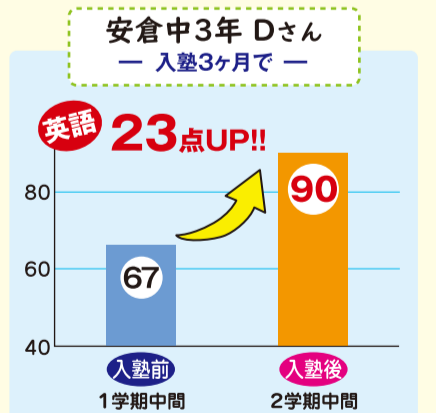

※1/6には冬期集中講座の総仕上げとして、兵庫県公立高校入試の出題形式に沿って出題される模擬試験を受験することも可能です。(受験料3,300円)

高等部 冬期集中講習

高1 高2 高3 万全の受験対策!! *開講講座12/22~1/7
(講義回数は1講座につき4回)

【高校1年生】
英語 ◆英語標準講座(逆瀬川・小林・南口・中山・安倉)
英文法の発展的内容と長文読解の基礎
◆英語基礎講座(逆瀬川・南口)
これまでの英文法内容の復習
数学 ◆数学標準講座:数Ⅱ式と証明(逆瀬川・南口・安倉)
数Ⅱ式と証明の講義・演習
◆数学標準講座:数Ⅰデータの分析(小林・南口・中山)
数Ⅰデータの分析の講義・演習
◆数学基礎講座:数Ⅰデータの分析(逆瀬川・南口)
数Ⅰデータの分析の講義・演習
受講料 1講座 9,000円+消費税(4回)

【高校2年生】
英語 ◆英語標準講座(逆瀬川・小林・南口・中山)
長文読解問題の解法
◆英語基礎講座(南口・中山)
英文法内容の基礎
数学 ◆理系数学講座:数Ⅲ(逆瀬川・南口・中山)
数Ⅲの講義・演習
◆文系数学講座:数Ⅱ微分積分(逆瀬川・南口・中山)
数Ⅱ微分積分の講義・演習
◆数学基礎講座:微分(中山)
数Ⅱ微分の講義・演習
国語 ◆現代文受験入門講座(中山)
現代文読解のためのルール
受講料 1講座 9,000円+消費税(4回)

【高校3年生】
英語 ◆英語センター対策講座(逆瀬川・南口・中山)
センター試験問題の講義・演習
◆英語難関私大対策講座(逆瀬川・南口・中山)
関関同立レベルの入試問題の講義・演習
数学 ◆数学センター対策講座 数ⅠA(中山)
センター試験数ⅠAの講義・演習
◆数学センター対策講座 数ⅠB(中山)
センター試験数ⅠBの講義・演習
◆数学センター対策講座 数ⅠA+ⅠB(逆瀬川・南口)
センター試験数ⅠA+ⅠBの講義・演習
◆理系二次対策講座(逆瀬川・南口・中山)
理系数学の二次試験対策
国語 ◆国語入試対策講座(逆瀬川・南口・中山)
入試現代文の論理パターン
受講料 1講座 10,000円+消費税(4回)

2019年度 冬期集中講習 受講申込書

学校名	高校 中学校 小学校	年	※受講講座をお書き下さい。
氏名			
住所			
電話	( ) -		

※内容・レベルなど詳しくはお問い合わせ下さい。
※12/17(火)締切です。お早めにお電話にてお申込み下さい。(13:30以降)
キトリ

- ●講義時間は全て100分です。
- ●受講料は全てテキスト費込みです。
- ●各講座定員になり次第締切とさせていただきます。
- ●講座の取り方により空き時間ができますので自習室をご利用下さい。
- ●講義教室は講座によって決まっています。詳しくはお問い合わせ下さい。
- ●詳しい日程・内容はお電話でお問い合わせ下さい。

塾生の頑張り

第一中1年 Eさん	【英語】1学期中間41点→1学期期末78点	37点UP	宝梅中2年 Nさん	【数学】1学期中間63点→1学期期末86点	23点UP
第一中1年 Fさん	【英語】1学期中間61点→1学期期末89点	28点UP	光が丘中2年 Oさん	【英語】1学期中間62点→1学期期末84点	22点UP
第一中1年 Gさん	【数学】1学期中間56点→1学期期末84点	28点UP	山手台中2年 Pさん	【英語】1学期中間50点→1学期期末70点	20点UP
第一中1年 Hさん	【数学】1学期中間39点→1学期期末66点	27点UP	第一中2年 Qさん	【英語】1学期期末52点→2学期中間70点	18点UP
光が丘中1年 Iさん	【数学】1学期期末32点→2学期中間55点	23点UP	高司中2年 Rさん	【英語】1学期期末68点→2学期中間84点	16点UP
安倉中1年 Jさん	【英語】1学期中間69点→2学期中間92点	23点UP	塩瀬中3年 Sさん	【英語】1学期期末55点→2学期中間86点	31点UP
宝塚中1年 Kさん	【英語】1学期期末56点→2学期中間72点	16点UP	高司中3年 Tさん	【英語】1学期期末59点→2学期中間81点	22点UP
宝梅中2年 Lさん	【数学】1学期中間43点→1学期期末67点	24点UP	宝塚中3年 Uさん	【理科】1学期期末52点→2学期中間70点	18点UP
光が丘中2年 Mさん	【英語】1学期中間62点→1学期期末86点	24点UP			

※全て2019年の結果です