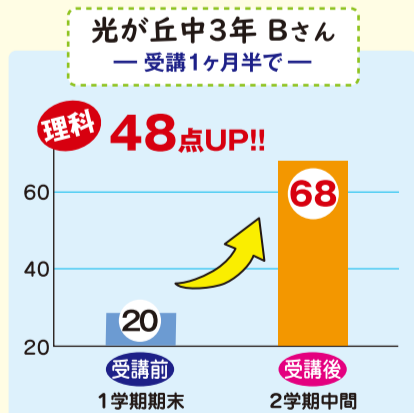

※1/6には冬期集中講座の総仕上げとして、兵庫県公立高校入試の出題形式に沿って出題される模擬試験を受験することも可能です。(受験料3,300円)

高等部 冬期集中講習

高1 高2 高3 万全の受験対策!! *開講講座12/22~1/7
(講義回数は1講座につき4回)

【高校1年生】
英語 ◆英語標準講座(逆瀬川・小林・南口・中山・安倉)
英文法の発展的内容と長文読解の基礎
◆英語基礎講座(逆瀬川・南口)
これまでの英文法内容の復習
数学 ◆数学標準講座:数Ⅱ式と証明(逆瀬川・南口・安倉)
数Ⅱ式と証明の講義・演習
◆数学標準講座:数Ⅰデータの分析(小林・南口・中山)
数Ⅰデータの分析の講義・演習
◆数学基礎講座:数Ⅰデータの分析(逆瀬川・南口)
数Ⅰデータの分析の講義・演習
受講料 1講座 9,000円+消費税(4回)

【高校2年生】
英語 ◆英語標準講座(逆瀬川・小林・南口・中山)
長文読解問題の解法
◆英語基礎講座(南口・中山)
英文法内容の基礎
数学 ◆理系数学講座:数Ⅲ(逆瀬川・南口・中山)
数Ⅲの講義・演習
◆文系数学講座:数Ⅱ微分積分(逆瀬川・南口・中山)
数Ⅱ微分積分の講義・演習
◆数学基礎講座:微分(中山)
数Ⅱ微分の講義・演習
国語 ◆現代文受験入門講座(中山)
現代文読解のためのルール
受講料 1講座 9,000円+消費税(4回)

【高校3年生】
英語 ◆英語センター対策講座(逆瀬川・南口・中山)
センター試験問題の講義・演習
◆英語難関私大対策講座(逆瀬川・南口・中山)
関関同立レベルの入試問題の講義・演習
数学 ◆数学センター対策講座 数ⅠA(中山)
センター試験数ⅠAの講義・演習
◆数学センター対策講座 数ⅠB(中山)
センター試験数ⅠBの講義・演習
◆数学センター対策講座 数ⅠA+ⅠB(逆瀬川・南口)
センター試験数ⅠA+ⅠBの講義・演習
◆理系二次対策講座(逆瀬川・南口・中山)
理系数学の二次試験対策
国語 ◆国語入試対策講座(逆瀬川・南口・中山)
入試現代文の論理パターン
受講料 1講座 10,000円+消費税(4回)

2019年度 冬期集中講習 受講申込書

学校名	高校 中学校 小学校	年	※受講講座をお書き下さい。
氏名			
住所			
電話	( ) -		

※内容・レベルなど詳しくはお問い合わせ下さい。
※12/17(火)締切です。お早めにお電話にてお申込み下さい。(13:30以降)
キトリ

- ●講義時間は全て100分です。
- ●受講料は全てテキスト費込みです。
- ●各講座定員になり次第締切とさせていただきます。
- ●講座の取り方により空き時間ができますので自習室をご利用下さい。
- ●講義教室は講座によって決まっています。詳しくはお問い合わせ下さい。
- ●詳しい日程・内容はお電話でお問い合わせ下さい。

塾生の頑張り

第一中1年 Eさん	【英語】1学期中間41点→1学期期末78点	37点UP	宝梅中2年 Nさん	【数学】1学期中間63点→1学期期末86点	23点UP
第一中1年 Fさん	【英語】1学期中間61点→1学期期末89点	28点UP	光が丘中2年 Oさん	【英語】1学期中間62点→1学期期末84点	22点UP
第一中1年 Gさん	【数学】1学期中間56点→1学期期末84点	28点UP	山手台中2年 Pさん	【英語】1学期中間50点→1学期期末70点	20点UP
第一中1年 Hさん	【数学】1学期中間39点→1学期期末66点	27点UP	第一中2年 Qさん	【英語】1学期期末52点→2学期中間70点	18点UP
光が丘中1年 Iさん	【数学】1学期期末32点→2学期中間55点	23点UP	高司中2年 Rさん	【英語】1学期期末68点→2学期中間84点	16点UP
安倉中1年 Jさん	【英語】1学期中間69点→2学期中間92点	23点UP	塩瀬中3年 Sさん	【英語】1学期期末55点→2学期中間86点	31点UP
宝塚中1年 Kさん	【英語】1学期期末56点→2学期中間72点	16点UP	高司中3年 Tさん	【英語】1学期期末59点→2学期中間81点	22点UP
宝梅中2年 Lさん	【数学】1学期中間43点→1学期期末67点	24点UP	宝塚中3年 Uさん	【理科】1学期期末52点→2学期中間70点	18点UP
光が丘中2年 Mさん	【英語】1学期中間62点→1学期期末86点	24点UP			

※全て2019年の結果です