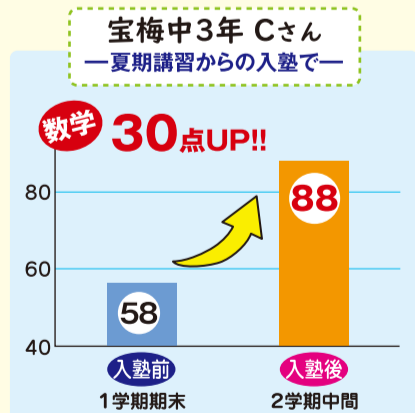

※1/6には冬期集中講座の総仕上げとして、兵庫県公立高校入試の出題形式に沿って出題される模擬試験を受験することも可能です。(受験料3,300円)

高等部 冬期集中講習

高1 高2 高3 万全の受験対策!! *開講講座12/22~1/7
(講義回数は1講座につき4回)

【高校1年生】
英語 ◆英語標準講座(逆瀬川・小林・南口・中山・安倉)
英文法の発展的内容と長文読解の基礎
◆英語基礎講座(逆瀬川・南口)
これまでの英文法内容の復習
数学 ◆数学標準講座:数Ⅱ式と証明(逆瀬川・南口・安倉)
数Ⅱ式と証明の講義・演習
◆数学標準講座:数Ⅰデータの分析(小林・南口・中山)
数Ⅰデータの分析の講義・演習
◆数学基礎講座:数Ⅰデータの分析(逆瀬川・南口)
数Ⅰデータの分析の講義・演習
受講料 1講座 9,000円+消費税(4回)

【高校2年生】
英語 ◆英語標準講座(逆瀬川・小林・南口・中山)
長文読解問題の解法
◆英語基礎講座(南口・中山)
英文法内容の基礎
数学 ◆理系数学講座:数Ⅲ(逆瀬川・南口・中山)
数Ⅲの講義・演習
◆文系数学講座:数Ⅱ微分積分(逆瀬川・南口・中山)
数Ⅱ微分積分の講義・演習
◆数学基礎講座:微分(中山)
数Ⅱ微分の講義・演習
国語 ◆現代文受験入門講座(中山)
現代文読解のためのルール
受講料 1講座 9,000円+消費税(4回)

【高校3年生】
英語 ◆英語センター対策講座(逆瀬川・南口・中山)
センター試験問題の講義・演習
◆英語難関私大対策講座(逆瀬川・南口・中山)
関関同立レベルの入試問題の講義・演習
数学 ◆数学センター対策講座 数ⅠA(中山)
センター試験数ⅠAの講義・演習
◆数学センター対策講座 数ⅠB(中山)
センター試験数ⅠBの講義・演習
◆数学センター対策講座 数ⅠA+ⅠB(逆瀬川・南口)
センター試験数ⅠA+ⅠBの講義・演習
◆理系二次対策講座(逆瀬川・南口・中山)
理系数学の二次試験対策
国語 ◆国語入試対策講座(逆瀬川・南口・中山)
入試現代文の論理パターン
受講料 1講座 10,000円+消費税(4回)

2019年度 冬期集中講習 受講申込書

学校名	高校 中学校 小学校	年	※受講講座をお書き下さい。
氏名			
住所			
電話	( ) -		

※内容・レベルなど詳しくはお問い合わせ下さい。
※12/17(火)締切です。お早めにお電話にてお申込み下さい。(13:30以降)
キトリ

- ●講義時間は全て100分です。
- ●受講料は全てテキスト費込みです。
- ●各講座定員になり次第締切とさせていただきます。
- ●講座の取り方により空き時間ができますので自習室をご利用下さい。
- ●講義教室は講座によって決まっています。詳しくはお問い合わせ下さい。
- ●詳しい日程・内容はお電話でお問い合わせ下さい。

塾生の頑張り

第一中1年 Eさん	【英語】1学期中間41点→1学期期末78点	37点UP	宝梅中2年 Nさん	【数学】1学期中間63点→1学期期末86点	23点UP
第一中1年 Fさん	【英語】1学期中間61点→1学期期末89点	28点UP	光が丘中2年 Oさん	【英語】1学期中間62点→1学期期末84点	22点UP
第一中1年 Gさん	【数学】1学期中間56点→1学期期末84点	28点UP	山手台中2年 Pさん	【英語】1学期中間50点→1学期期末70点	20点UP
第一中1年 Hさん	【数学】1学期中間39点→1学期期末66点	27点UP	第一中2年 Qさん	【英語】1学期期末52点→2学期中間70点	18点UP
光が丘中1年 Iさん	【数学】1学期期末32点→2学期中間55点	23点UP	高司中2年 Rさん	【英語】1学期期末68点→2学期中間84点	16点UP
安倉中1年 Jさん	【英語】1学期中間69点→2学期中間92点	23点UP	塩瀬中3年 Sさん	【英語】1学期期末55点→2学期中間86点	31点UP
宝塚中1年 Kさん	【英語】1学期期末56点→2学期中間72点	16点UP	高司中3年 Tさん	【英語】1学期期末59点→2学期中間81点	22点UP
宝梅中2年 Lさん	【数学】1学期中間43点→1学期期末67点	24点UP	宝塚中3年 Uさん	【理科】1学期期末52点→2学期中間70点	18点UP
光が丘中2年 Mさん	【英語】1学期中間62点→1学期期末86点	24点UP			

※全て2019年の結果です